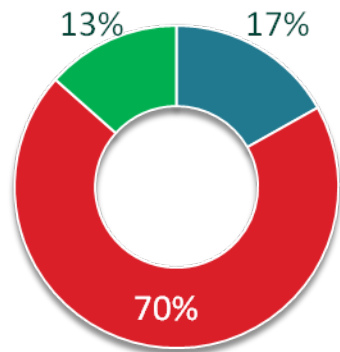

Финансовые результаты за 2022 год

▽
Структура финансовых поступлений в 2022,%

- Пожертвования от ФизЛиц
- Грант Программы приграничного сотрудничества
- Пожертвования от ЮрЛиц